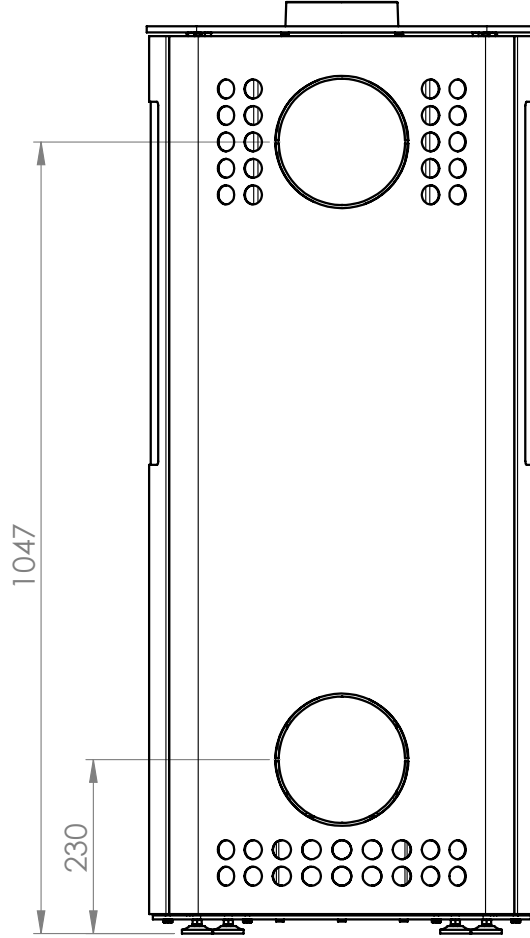

Königshütte Draco Ganzglastür

Maße in mm