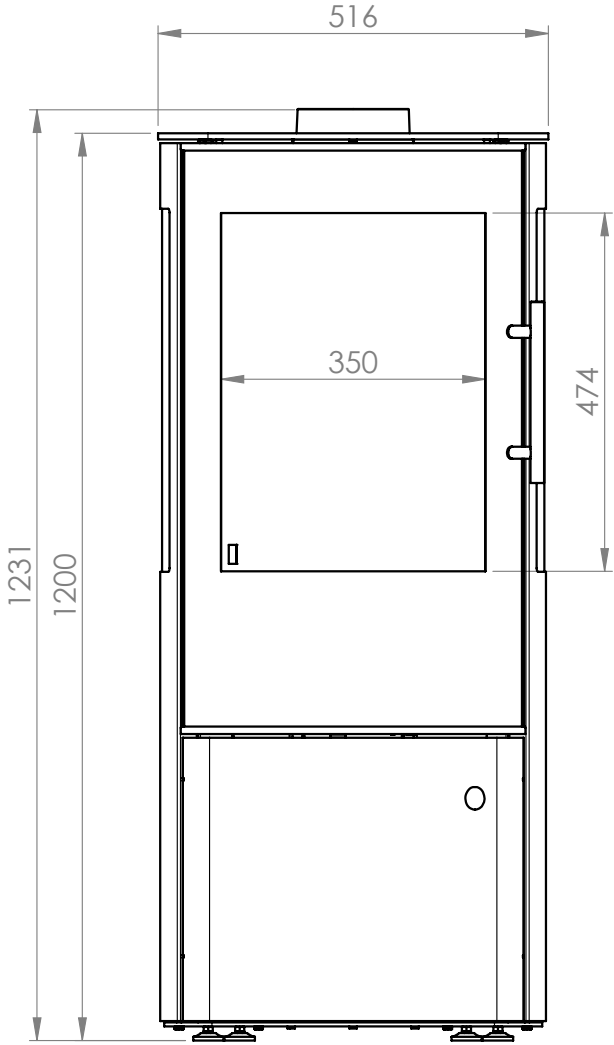

Königshütte Draco Ganzglastür

Maße in mm