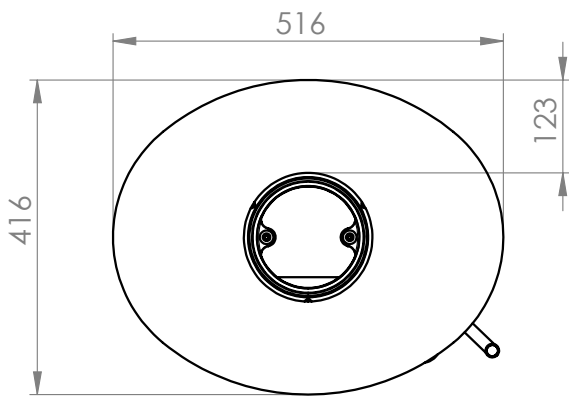

Königshütte Draco Ganzglastür

Maße in mm