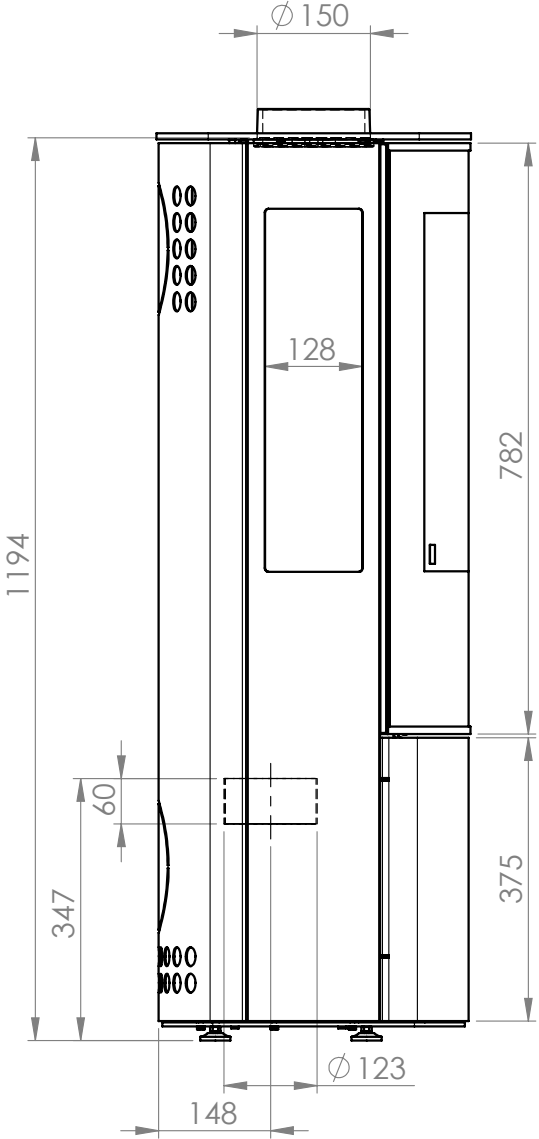

Königshütte Draco Ganzglastür

Maße in mm